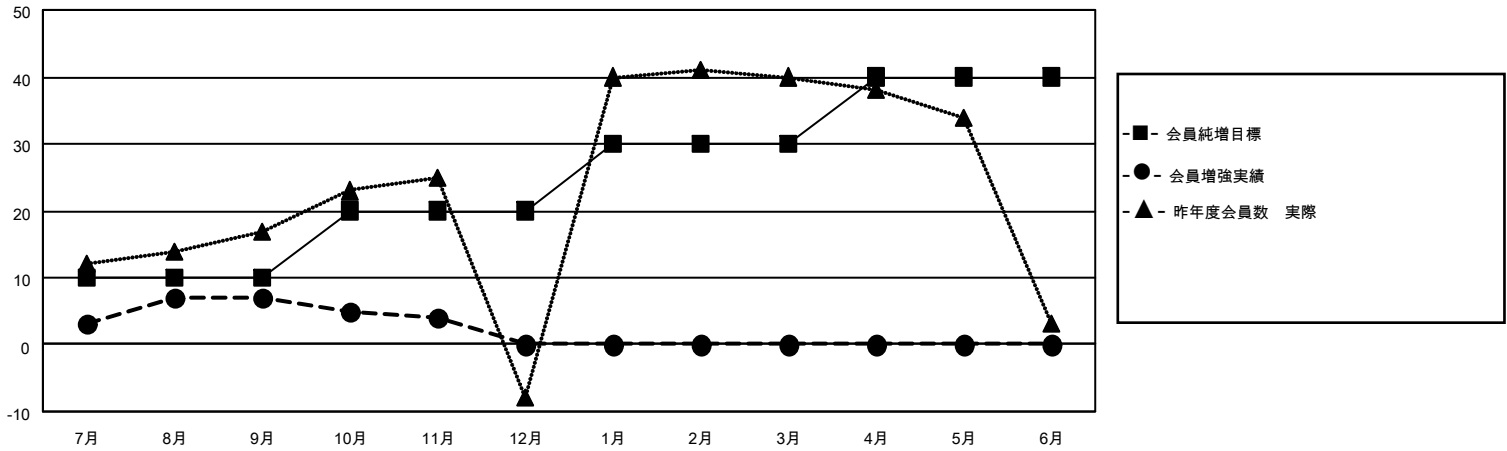

# MONTHLY MEMBERSHIP PROGRESS REPORT

地域 JAPAN

District 332 F

Results as of: 11/30/2021

クラブ			
結果：2021-2022			
四半期	新クラブ目標	新クラブ	解散クラブ
7月/8月/9月	0	0	0
10月/11月/12月	0	0	0
1月/2月/3月	1	0	0
4月/5月/6月	0	0	0

名			
結果：2021-2022			
四半期	会員純増目標	会員増強実績	退会者(転籍を含む)実際
7月/8月/9月	10	21	13
10月/11月/12月	10	4	7
1月/2月/3月	10	0	0
4月/5月/6月	10	0	0

新クラブ目標及び実績累計

会員目標及び実績累計

解散クラブ: 0	12 CLUBS OF 45 一名以上の新会 員を登録	<b>男女別</b>	
退会者		男性	930 (72.94%)
物故会員 2	<a href="#">会員累計データを見るには、ここをクリック</a>	女性	345 (27.06%)
クラブ解散 0		NON BINARY	0 (0.00%)
その他 18		PREFER NOT TO ANSWER	0 (0.00%)
合計 20		世帯主/家族会員合計	527
		国際会費半額の家族会員	288