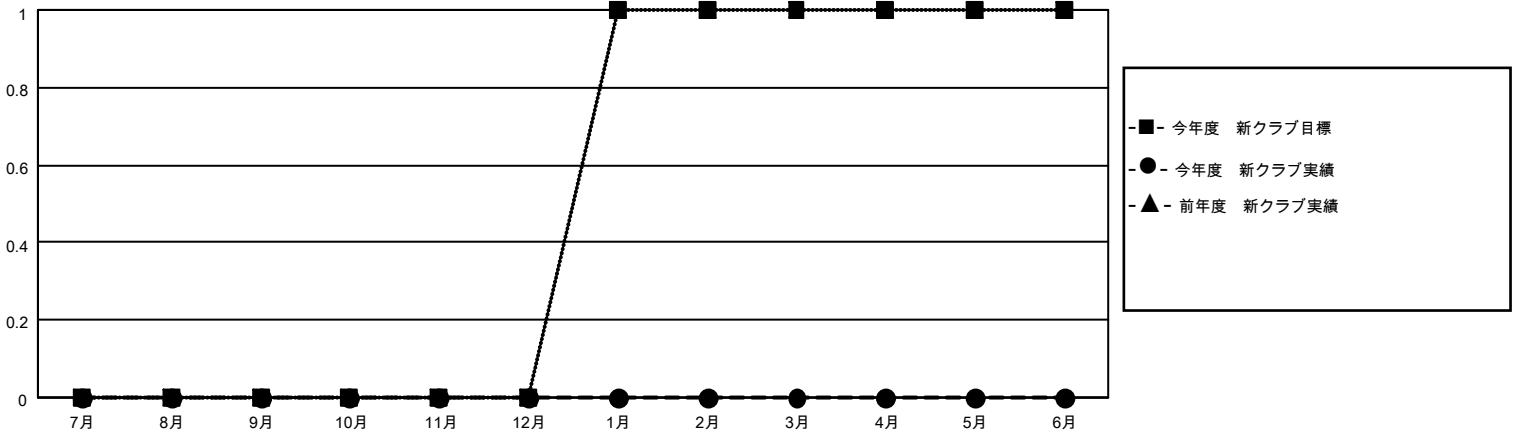

# MONTHLY MEMBERSHIP PROGRESS REPORT

地域 JAPAN

District 332 F

Results as of: 11/30/2021

クラブ			
結果：2021-2022			
四半期	新クラブ目標	新クラブ	解散クラブ
7月/8月/9月	0	0	0
10月/11月/12月	0	0	0
1月/2月/3月	1	0	0
4月/5月/6月	0	0	0

名			
結果：2021-2022			
四半期	会員純増目標	会員増強実績	退会者(転籍を含む)実際
7月/8月/9月	10	21	13
10月/11月/12月	10	4	7
1月/2月/3月	10	0	0
4月/5月/6月	10	0	0

新クラブ目標及び実績累計

会員目標及び実績累計

解散クラブ: 0	12 CLUBS OF 45 一名以上の新会 員を登録	<b>男女別</b>	
退会者		男性	930 (72.94%)
物故会員 2	<a href="#">会員累計データを見るには、ここをクリック</a>	女性	345 (27.06%)
クラブ解散 0		NON BINARY	0 (0.00%)
その他 18		PREFER NOT TO ANSWER	0 (0.00%)
合計 20		世帯主/家族会員合計	527
		国際会費半額の家族会員	288